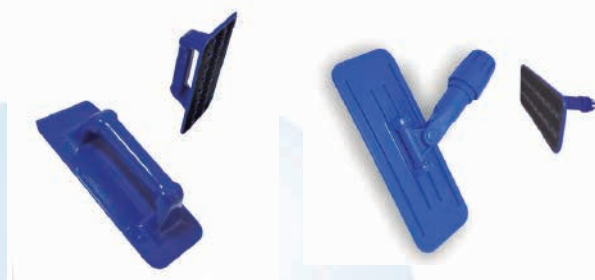

Para utilizar con nuestras Ref. 03120 y 03121.

“La información aparecida en esta Ficha Técnica se tiene como cierta y correcta. No obstante, la exactitud total de esta información así como cualquier sugerencia o recomendación se hace sin garantía. Dado que las condiciones de uso están más allá del control de nuestra empresa, es responsabilidad del usuario determinar las condiciones para un uso seguro de este producto.”

Ref. 03127 15 Última actualización: 1 de Abril de 2023

ISO 14001:2015

ISO 9001:2015